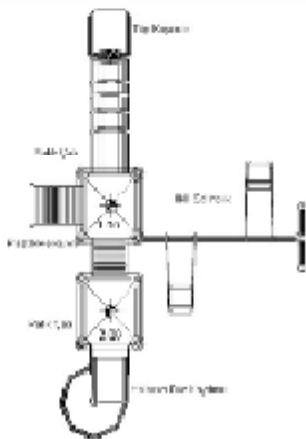

PW 01030

7.50m x 7m x 3.30mh

41

Polyethylene Sets

PW 01031

8m x 5.50m x 4.30mh

PW 01032

8m x 7m x 4.30mh

PW 01033

5.50m x 3.50m x 3.30mh

PW 01034

6.20m x 4.30m x 3.30mh

Akn 01

Akn 02

Akn 03

Akn 04